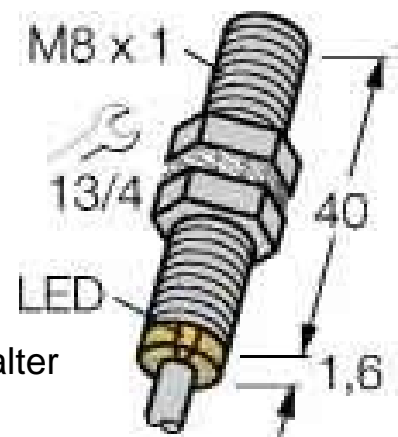

Inductive proximity switch 8 mm 41.6 mm 8 mm 4600500

Allgemeine Informationen

Products_Model	ET0703747
EAN	4047101150841
Producer	Turck
Producer-Model	4600500
Producer-Typ	Bi1,5U-EG08-AP6X
min. Order	
Class	Induktiver Näherungsschalter

Technische Informationen

Breite des Sensors	8mm
Höhe des Sensors	41.6mm
Länge des Sensors	8mm
Mechanische Einbaubedingung für Sensor	
Schaltabstand	1.5mm
Ausführung des Schaltausgangs	
Ausführung des elektrischen Ar	
Gehäusebauform	
Max. Ausgangsstrom am sicher	150mA
Versorgungsspannung	10...30V
Bemessungssteuerspeisespannr	10...30V
Spannungsart	
Werkstoff des Gehäuses	

[Inductive proximity switch 8 mm 41.6 mm 8 mm 4600500 online kaufen](#)