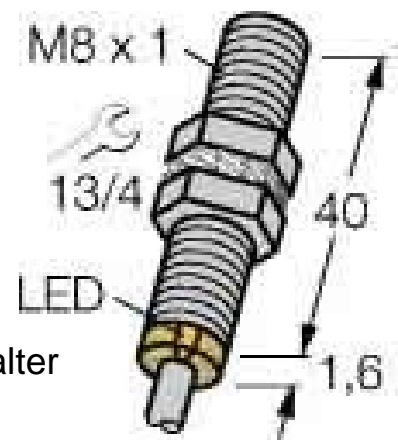

Inductive proximity switch 8 mm 41.6 mm 8 mm 4600500

Allgemeine Informationen

Products_Model	ET0703747
EAN	4047101150841
Producer	Turck
Producer-Model	4600500
Producer-Typ	Bi1,5U-EG08-AP6X
min. Order	
Class	Induktiver Näherungsschalter

Technische Informationen

Breite des Sensors	8mm
Höhe des Sensors	41.6mm
Länge des Sensors	8mm
Mechanische Einbaubedingung für Sensor	
Schaltabstand	1.5mm
Ausführung des Schaltausgangs	
Ausführung des elektrischen Ar	
Gehäusebauform	
Max. Ausgangsstrom am sicher	150mA
Versorgungsspannung	10...30V
Bemessungssteuerspeisespannr	10...30V
Spannungsart	
Werkstoff des Gehäuses	

[Inductive proximity switch 8 mm 41.6 mm 8 mm 4600500 online kaufen](#)