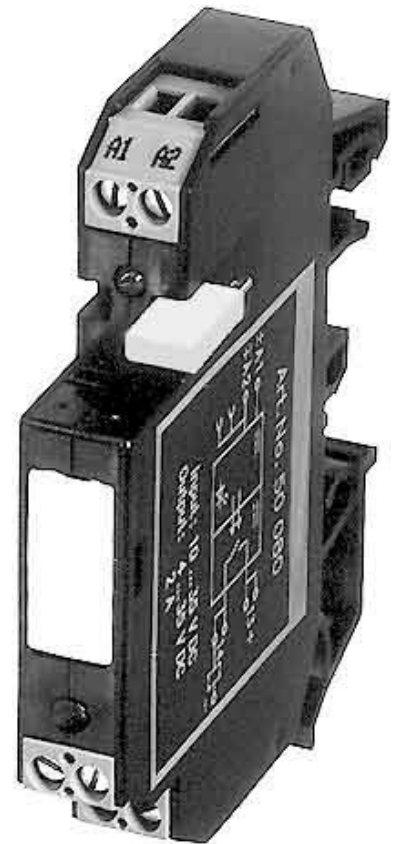

## Switching relay Screw connection 24 V 51130

### Allgemeine Informationen

Products_Model	ET0765153
EAN	4048879027755
Producer	Murrelektronik
Producer-Model	51130
Producer-Typ	51130
min. Order	
Class	Schaltrelais

### Technische Informationen

Ausführung des elektrischen Ar	
Mit abnehmbaren Klemmen	
Bemessungssteuerspeisespann	24...24V
Bemessungssteuerspeisespann	24...24V bei AC 60 Hz
Spannungsart zur Betätigung	
Anzahl der Kontakte als Öffner	
Anzahl der Kontakte als Schließ	
Anzahl der Kontakte als Wechsler	
Komplettgerät mit Sockel	
Breite	12mm
Höhe	82mm
Tiefe	68mm

[Switching relay Screw connection 24 V 51130 online kaufen](#)