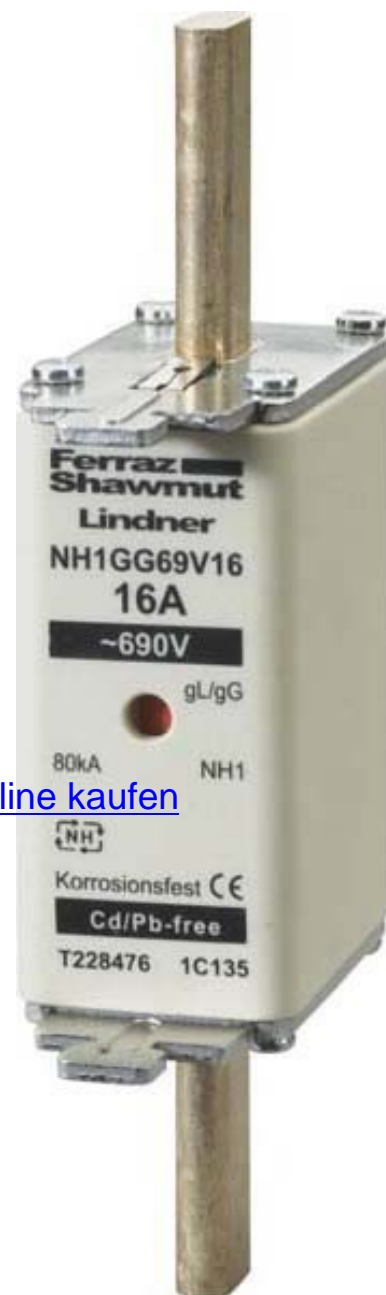

Low Voltage HRC fuse NH1 80 A 690 V 1C159.00000

Allgemeine Informationen

Products_Model	ET0631185
EAN	8430399026053
Producer	Mersen
Producer-Model	C228484
Producer-Typ	NH1GG69V80
min. Order	
Class	NH-Sicherungseinsatz

Technische Informationen

Baugröße	
Bemessungsstrom	80A
Bemessungsspannung	690V
Betriebsklasse	
Ausführung Kennmelder	

[Low Voltage HRC fuse NH1 80 A 690 V 1C159.00000 online kaufen](#)