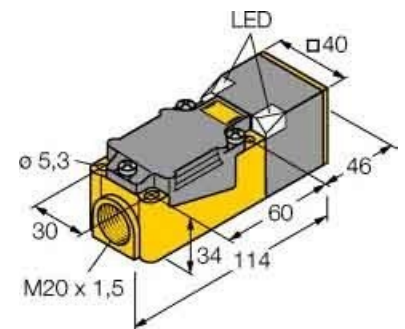

Inductive proximity switch 40 mm 160 mm 40 mm 1623700

Allgemeine Informationen

Products_Model	ET0703754
EAN	4047101079128
Producer	Turck
Producer-Model	1623700
Producer-Typ	Ni25U-CP40-AP6X2
min. Order	
Class	Induktiver Näherungsschalter

Technische Informationen

Breite des Sensors	40mm
Höhe des Sensors	160mm
Länge des Sensors	40mm
Mechanische Einbaubedingung für Sensor	
Schaltabstand	25mm
Ausführung des Schaltausgangs	
Ausführung des elektrischen Ar	
Gehäusebauform	
Max. Ausgangsstrom am sicher	200mA
Bemessungssteuerspeisespannung U ₀ bei DC	
Spannungsart	
Werkstoff des Gehäuses	

[Inductive proximity switch 40 mm 160 mm 40 mm 1623700 online kaufen](#)