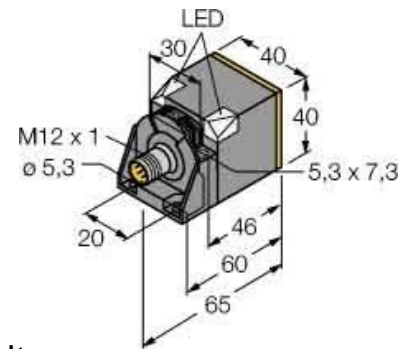

Inductive proximity switch 40 mm 65 mm 40 mm 1625837

Allgemeine Informationen

Products_Model	ET0703744
EAN	4047101246155
Producer	Turck
Producer-Model	1625837
Producer-Typ	Ni50UCK40AP6X2H1141
min. Order	
Class	Induktiver Näherungsschalter

Technische Informationen

Breite des Sensors	40mm
Höhe des Sensors	65mm
Länge des Sensors	40mm
Mechanische Einbaubedingung für Sensor	
Schaltabstand	50mm
Ausführung der Schaltfunktion	
Ausführung des Schaltausgang	
Ausführung des elektrischen Anschlusses	
Gehäusebauform	
Max. Ausgangsstrom am sicheren Ausgang	200mA
Bemessungssteuerspeisespann	10...30V
Spannungsart	
Werkstoff des Gehäuses	

[Inductive proximity switch 40 mm 65 mm 40 mm 1625837 online kaufen](#)