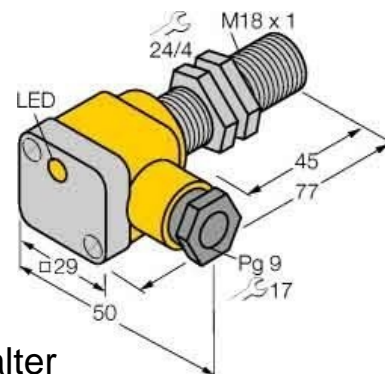

Inductive proximity switch 29 mm 77 mm 29 mm 46420

Allgemeine Informationen

Products_Model	ET0744274
EAN	4047101142884
Producer	Turck
Producer-Model	46420
Producer-Typ	Bi5-G18SK-AP6X
min. Order	
Class	Induktiver Näherungsschalter

Technische Informationen

Breite des Sensors	29mm
Höhe des Sensors	77mm
Länge des Sensors	29mm
Schaltabstand	5mm
Ausführung des Schaltausgang	
Gehäusebauform	
Max. Ausgangsstrom am sicher	200mA
Versorgungsspannung	10...30V
Bemessungssteuerspeisespann	10...30V
Spannungsart	

[Inductive proximity switch 29 mm 77 mm 29 mm 46420 online kaufen](#)