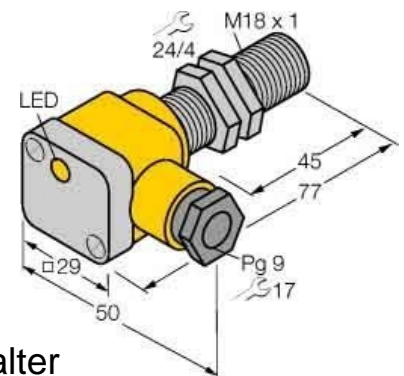

## Inductive proximity switch 29 mm 77 mm 29 mm 46420

### Allgemeine Informationen

Products_Model	ET0744274
EAN	4047101142884
Producer	Turck
Producer-Model	46420
Producer-Typ	Bi5-G18SK-AP6X
min. Order	
Class	Induktiver Näherungsschalter

### Technische Informationen

Breite des Sensors	29mm
Höhe des Sensors	77mm
Länge des Sensors	29mm
Schaltabstand	5mm
Ausführung des Schaltausgang	
Gehäusebauform	
Max. Ausgangsstrom am sicher	200mA
Versorgungsspannung	10...30V
Bemessungssteuerspeisespann	10...30V
Spannungsart	

[Inductive proximity switch 29 mm 77 mm 29 mm 46420 online kaufen](#)