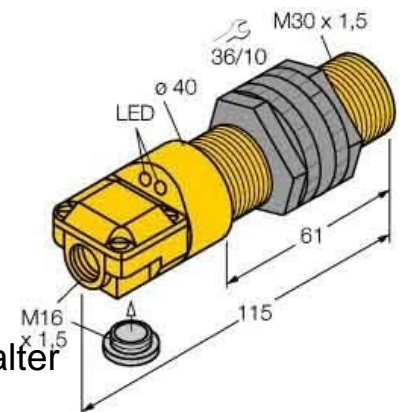

## Inductive proximity switch 30 mm 115 mm 30 mm 15652

### Allgemeine Informationen

Products_Model	ET0744273
EAN	4047101075045
Producer	Turck
Producer-Model	15652
Producer-Typ	Bi10-P30SR-VP4X2
min. Order	
Class	Induktiver Näherungsschalter

### Technische Informationen

Breite des Sensors	30mm
Höhe des Sensors	115mm
Länge des Sensors	30mm
Schaltabstand	10mm
Ausführung des Schaltausgang:	
Gehäusebauform	
Max. Ausgangsstrom am sicher	200mA
Versorgungsspannung	10...65V
Bemessungssteuerspeisespann	10...65V
Spannungsart	
Werkstoff des Gehäuses	

[Inductive proximity switch 30 mm 115 mm 30 mm 15652 online kaufen](#)