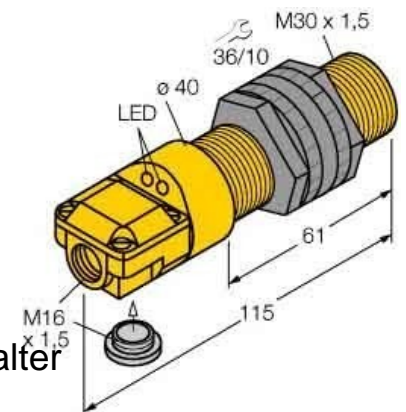

Inductive proximity switch 30 mm 115 mm 30 mm 15652

Allgemeine Informationen

Products_Model	ET0744273
EAN	4047101075045
Producer	Turck
Producer-Model	15652
Producer-Typ	Bi10-P30SR-VP4X2
min. Order	
Class	Induktiver Näherungsschalter

Technische Informationen

Breite des Sensors	30mm
Höhe des Sensors	115mm
Länge des Sensors	30mm
Schaltabstand	10mm
Ausführung des Schaltausgang:	
Gehäusebauform	
Max. Ausgangsstrom am sicher	200mA
Versorgungsspannung	10...65V
Bemessungssteuerspeisespann	10...65V
Spannungsart	
Werkstoff des Gehäuses	

[Inductive proximity switch 30 mm 115 mm 30 mm 15652 online kaufen](#)