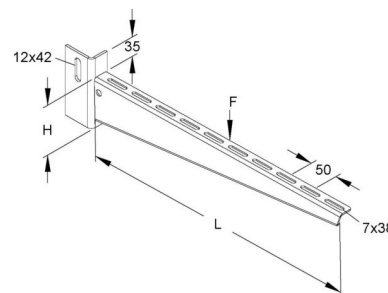

Bracket for cable support system 510 mm 90 mm KTU 500

Allgemeine Informationen

Products_Model	ET0412378
EAN	4013339175000
Producer	Niadax
Producer-Model	KTU 500
Producer-Typ	KTU 500
min. Order	
Class	Ausleger für Kabeltragsystem

Technische Informationen

Länge	510mm
Höhe	90mm
Ausführung	
Winkel	90...90°
Tragfähigkeit	2.5kN

Geeignet für Funktionserhalt

Werkstoff

Rostfreier Stahl, gebeizt

Werkstoffgüte

Oberfläche

Farbe

[Bracket for cable support system 510 mm 90 mm KTU 500 online kaufen](#)