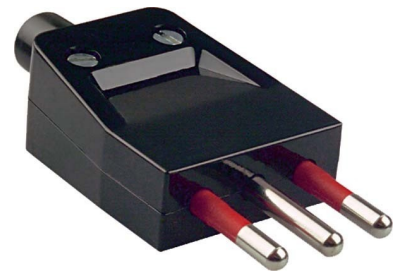

## Plug with protective contact (SCHUKO) Plastic 910.174

### Allgemeine Informationen

Products_Model	ET1010095
EAN	4016514017041
Producer	Bachmann
Producer-Model	910.174
Producer-Typ	910.174
min. Order	
Class	

### Technische Informationen

Steckrichtung
Werkstoffgüte
Werkstoff
Farbe
Anschlussstechnik

[Plug with protective contact \(SCHUKO\) Plastic 910.174 online kaufen](#)