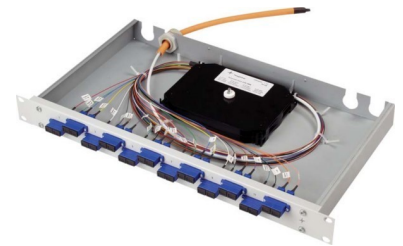

## Patch panel fibre optic 12 12 H02030D9009

### Allgemeine Informationen

Products_Model	ET4515816
EAN	4018359317331
Producer	Telegärtner
Producer-Model	100021911
Producer-Typ	H02030D9009
min. Order	
Class	Patchpanel LWL

### Technische Informationen

Geeignet für Anzahl Kupplunge	
Mit Anzahl Kupplungen/Adapter	
Mit Frontplatte	
Mit Gehäuse	
Mit Pigtails	
Faserart	
Steckverbindertyp außen	
Farbe	
RAL-Nummer	
Montageart	
Anzahl der Höheneinheiten (HE)	
Höhe	44mm
Breite	482mm
Tiefe	265mm