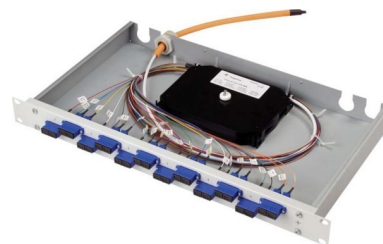

## Patch panel fibre optic 12 12 H02030K9451

### Allgemeine Informationen

Products_Model	ET4515885
EAN	4018359343729
Producer	Telegärtner
Producer-Model	100022037
Producer-Typ	H02030K9451
min. Order	
Class	Patchpanel LWL

### Technische Informationen

Geeignet für Anzahl Kupplunge	
Mit Anzahl Kupplungen/Adapter	
Mit Frontplatte	
Mit Gehäuse	
Mit Pigtails	
Faserart	
Faserklasse	
Steckverbindertyp außen	
Steckverbindertyp innen	
Farbe	
RAL-Nummer	
Montageart	
Anzahl der Höheneinheiten (HE)	
Höhe	44mm
Breite	482mm
Tiefe	265mm