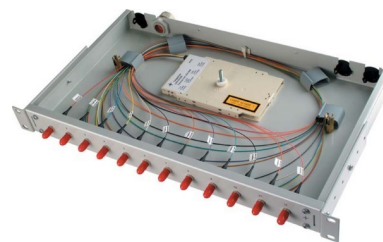

Patch panel fibre optic 24 24 H02030K0001

Allgemeine Informationen

Products_Model	ET4515854
EAN	4018359343118
Producer	Telegärtner
Producer-Model	100022008
Producer-Typ	H02030K0001
min. Order	
Class	Patchpanel LWL

Technische Informationen

Geeignet für Anzahl Kupplunge

Mit Anzahl Kupplungen/Adapter

Mit Frontplatte

Mit Gehäuse

Mit Pigtails

Faserart

Faserklasse

Steckverbindertyp außen

Farbe

RAL-Nummer

Montageart

Anzahl der Höheneinheiten (HE)

Höhe 44mm

Breite 482mm

Tiefe 265mm