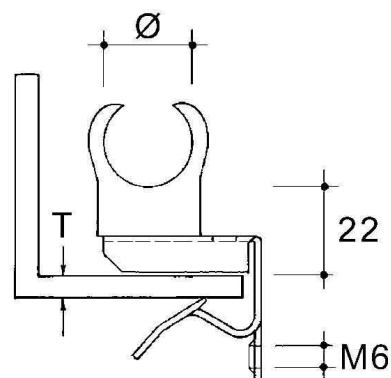

Fixing clamp Clamp Conduit/cable 6 EH1420-P22

Allgemeine Informationen

| | |
|----------------|---------------------|
| Products_Model | ET0477450 |
| EAN | 4013339755783 |
| Producer | Niadax |
| Producer-Model | EH1420-P22 |
| Producer-Typ | EH1420-P22 |
| min. Order | |
| Class | Befestigungsklammer |

Technische Informationen

| | |
|----------------------------|-----------|
| Befestigungsart | |
| Anschlussart/-bauteil | |
| Gewindemaß metrisch | |
| Geeignet für Flanschstärke | 14...20mm |
| Rohr-/Kabeldurchmesser | 22...22mm |
| Scharnierend | |
| Scharnier justierbar | |
| Werkstoff | |
| Oberfläche | |