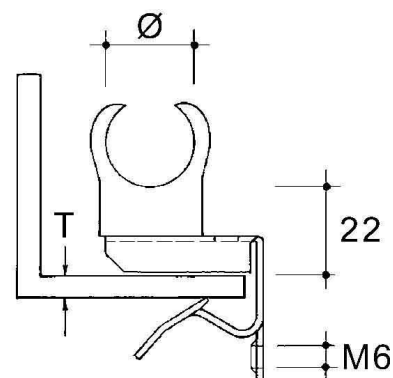

Fixing clamp Clamp Conduit/cable 6 EH1420-P22

Allgemeine Informationen

Products_Model	ET0477450
EAN	4013339755783
Producer	Niadax
Producer-Model	EH1420-P22
Producer-Typ	EH1420-P22
min. Order	
Class	Befestigungsklammer

Technische Informationen

Befestigungsart	
Anschlussart/-bauteil	
Gewindemaß metrisch	
Geeignet für Flanschstärke	14...20mm
Rohr-/Kabeldurchmesser	22...22mm
Scharnierend	
Scharnier justierbar	
Werkstoff	
Oberfläche	