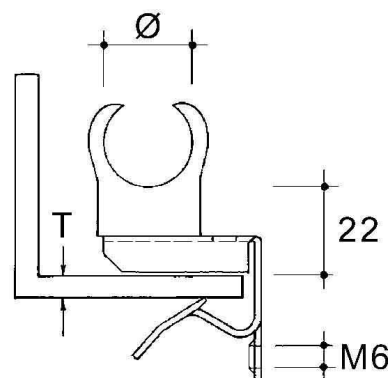

Technische Informationen

Befestigungsart	
Anschlussart/-bauteil	
Gewindemaß metrisch	
Geeignet für Flanschstärke	14...20mm
Rohr-/Kabeldurchmesser	22...22mm
Scharnierend	
Scharnier justierbar	
Werkstoff	
Oberfläche	