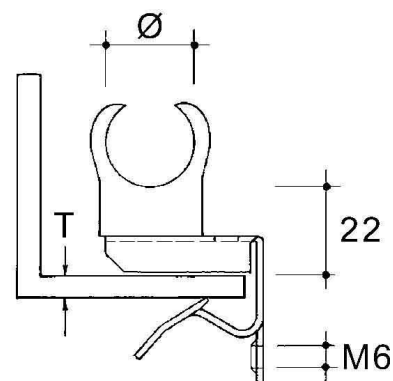

### Allgemeine Informationen

Products_Model	ET0477450
EAN	4013339755783
Producer	Niadax
Producer-Model	EH1420-P22
Producer-Typ	EH1420-P22
min. Order	
Class	Befestigungsklammer

### Technische Informationen

Befestigungsart	
Anschlussart/-bauteil	
Gewindemaß metrisch	
Geeignet für Flanschstärke	14...20mm
Rohr-/Kabeldurchmesser	22...22mm
Scharnierend	
Scharnier justierbar	
Werkstoff	
Oberfläche	