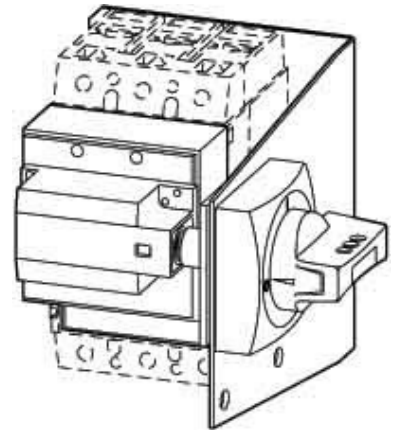

## Handle for power circuit breaker Black 266664

### Allgemeine Informationen

Products_Model	ET0702649
EAN	4015082666644
Producer	Eaton (Moeller)
Producer-Model	266664
Producer-Typ	NZM2-XSM-L
min. Order	
Class	Handgriff für Schaltgeräte

### Technische Informationen

Abschließbar
Farbe
Geeignet für NOT-AUS
Mit Achse
Geeignet für Leistungsschalter
Geeignet für Lasttrennschalter

[Handle for power circuit breaker Black 266664 online kaufen](#)