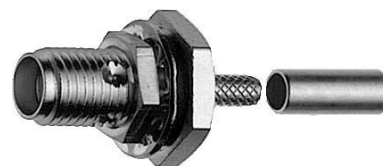

## Telegärtner SMA-Kabeleinbaubuchse cr AU, G1 (RG58C/U) J01151A040

### Allgemeine Informationen

Artikelnummer	ET4516829
EAN	4018359121662
Hersteller	Telegärtner
Hersteller-ArtNr	100024692
Hersteller-Typ	J01151A0401
Verpackungseinheit	5 Stück
Artikelklasse	Koax-Steckverbinder

### Technische Informationen

Ausführung	
Steckverbindertyp	
Winkelstecker	
Kontaktausführung	
Anschlussart	
Impedanz	50Ohm

Telegärtner SMA-Kabeleinbaubuchse cr AU, G1 (RG58C/U) J01151A0401  
Ausführung Buchse (Jack), Steckverbindertyp SMA, Kontaktausführung weiblich (female), Anschlussart Crimp/Crimp, Impedanz 50Ohm, Oberfläche Gold, mit Dichtring

[Telegärtner SMA-Kabeleinbaubuchse cr AU, G1 \(RG58C/U\) J01151A040 online](#)

[kaufen](#)