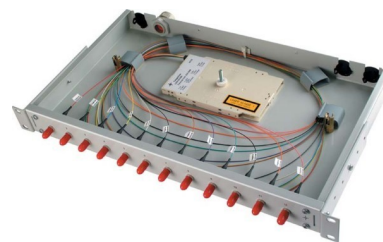

## Patch panel fibre optic 24 24 H02030K0034

### Allgemeine Informationen

Products_Model	ET4515869
EAN	4018359343583
Producer	Telegärtner
Producer-Model	100022019
Producer-Typ	H02030K0034
min. Order	
Class	Patchpanel LWL

### Technische Informationen

Geeignet für Anzahl Kupplunge

Mit Anzahl Kupplungen/Adapter

Mit Frontplatte

Mit Gehäuse

Mit Pigtails

Faserart

Faserklasse

Steckverbindertyp außen

Steckverbindertyp innen

Farbe

RAL-Nummer

Montageart

Anzahl der Höheneinheiten (HE)

Höhe 44mm

Breite 482mm