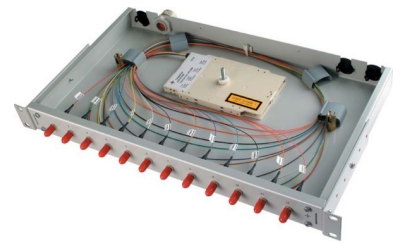

Patch panel fibre optic 6 6 H02030E0008

Allgemeine Informationen

Products_Model	ET4515828
EAN	4018359309428
Producer	Telegärtner
Producer-Model	100021924
Producer-Typ	H02030E0008
min. Order	
Class	Patchpanel LWL

Technische Informationen

Geeignet für Anzahl Kupplunge	
Mit Anzahl Kupplungen/Adapter	
Mit Frontplatte	
Mit Gehäuse	
Mit Pigtails	
Faserart	
Steckverbindertyp außen	
Farbe	
RAL-Nummer	
Montageart	
Anzahl der Höheneinheiten (HE)	
Höhe	44mm
Breite	482mm
Tiefe	265mm

[Patch panel fibre optic 6 6 H02030E0008 online kaufen](#)