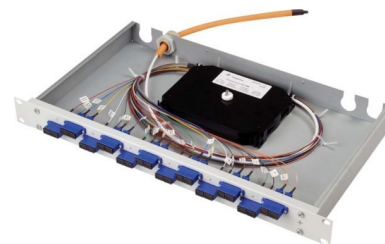

Patch panel fibre optic 24 24 H02030D9001

Allgemeine Informationen

Products_Model	ET4515814
EAN	4018359318390
Producer	Telegärtner
Producer-Model	100021909
Producer-Typ	H02030D9001
min. Order	
Class	Patchpanel LWL

Technische Informationen

Geeignet für Anzahl Kupplunge	
Mit Anzahl Kupplungen/Adapter	
Mit Frontplatte	
Mit Gehäuse	
Mit Pigtails	
Faserart	
Steckverbindertyp außen	
Farbe	
RAL-Nummer	
Montageart	
Anzahl der Höheneinheiten (HE)	
Höhe	44mm
Breite	482mm
Tiefe	265mm

[Patch panel fibre optic 24 24 H02030D9001 online kaufen](#)