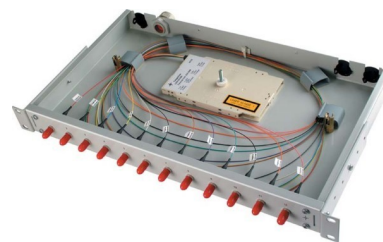

## Patch panel fibre optic 24 24 H02030K0492

### Allgemeine Informationen

Products_Model	ET4515874
EAN	4018359343637
Producer	Telegärtner
Producer-Model	100022022
Producer-Typ	H02030K0492
min. Order	
Class	Patchpanel LWL

### Technische Informationen

Geeignet für Anzahl Kupplunge	
Mit Anzahl Kupplungen/Adapter	
Mit Frontplatte	
Mit Gehäuse	
Mit Pigtails	
Faserart	
Faserklasse	
Steckverbindertyp außen	
Steckverbindertyp innen	
Farbe	
RAL-Nummer	
Montageart	
Anzahl der Höheneinheiten (HE)	
Höhe	44mm
Breite	482mm
Tiefe	265mm