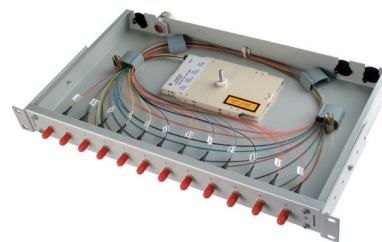

## Patch panel fibre optic 24 24 H02030K0492

### Allgemeine Informationen

Products_Model	ET4515874
EAN	4018359343637
Producer	Telegärtner
Producer-Model	100022022
Producer-Typ	H02030K0492
min. Order	
Class	Patchpanel LWL

### Technische Informationen

Geeignet für Anzahl Kupplunge

Mit Anzahl Kupplungen/Adapter

Mit Frontplatte

Mit Gehäuse

Mit Pigtails

Faserart

Faserklasse

Steckverbindertyp außen

Steckverbindertyp innen

Farbe

RAL-Nummer

Montageart

Anzahl der Höheneinheiten (HE)

Höhe 44mm

Breite 482mm