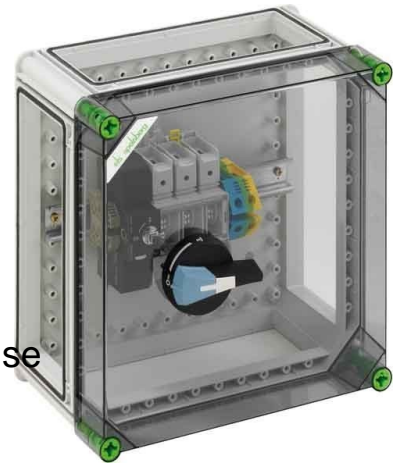

Protection switch disconnecter housing 100 A 03221001

Allgemeine Informationen

Products_Model	ET0472092
EAN	4013902051595
Producer	Spelsberg
Producer-Model	03221001
Producer-Typ	GTE 210
min. Order	
Class	Sicherungslasttrenngehäuse

Technische Informationen

Ausstattung des Sicherungslast

Bemessungsbetriebsstrom I_e	100A
Gehäusebreite	320mm
Gehäusetiefe	179mm
Gehäusehöhe	320mm

[Protection switch disconnecter housing 100 A 03221001 online kaufen](#)