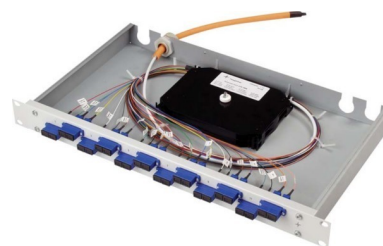

Patch panel fibre optic 12 12 H02030K9009

Allgemeine Informationen

Products_Model	ET4515880
EAN	4018359342937
Producer	Telegärtner
Producer-Model	100022035
Producer-Typ	H02030K9009
min. Order	
Class	Patchpanel LWL

Technische Informationen

Geeignet für Anzahl Kupplunge

Mit Anzahl Kupplungen/Adapter

Mit Frontplatte

Mit Gehäuse

Mit Pigtails

Faserart

Faserklasse

Steckverbindertyp außen

Steckverbindertyp innen

Farbe

RAL-Nummer

Montageart

Anzahl der Höheneinheiten (HE)

Höhe 44mm

Breite 482mm

Tiefe 265mm

[Patch panel fibre optic 12 12 H02030K9009 online kaufen](#)