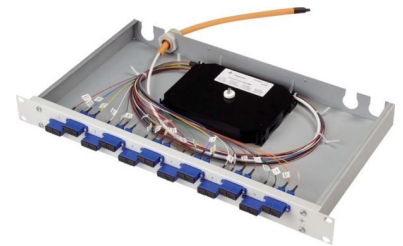

Patch panel fibre optic 12 12 H02030D9451

Allgemeine Informationen

| | |
|----------------|----------------|
| Products_Model | ET4515821 |
| EAN | 4018359316136 |
| Producer | Telegärtner |
| Producer-Model | 100021913 |
| Producer-Typ | H02030D9451 |
| min. Order | |
| Class | Patchpanel LWL |

Technische Informationen

| | |
|--------------------------------|-------|
| Geeignet für Anzahl Kupplunge | |
| Mit Anzahl Kupplungen/Adapter | |
| Mit Frontplatte | |
| Mit Gehäuse | |
| Mit Pigtails | |
| Faserart | |
| Steckverbindertyp außen | |
| Farbe | |
| RAL-Nummer | |
| Montageart | |
| Anzahl der Höheneinheiten (HE) | |
| Höhe | 44mm |
| Breite | 482mm |
| Tiefe | 265mm |

[Patch panel fibre optic 12 12 H02030D9451 online kaufen](#)