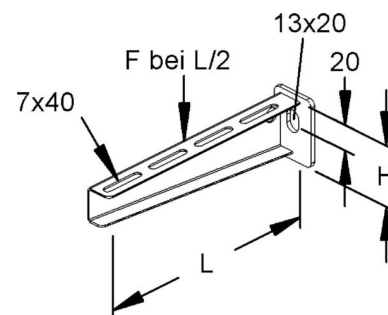

Bracket for cable support system 316 mm 50 mm 72 mm 16B2-300

Allgemeine Informationen

Products_Model	ET0400765
EAN	4046847008850
Producer	Rico
Producer-Model	16B2-300-V
Producer-Typ	16B2-300
min. Order	
Class	Ausleger für Kabeltragsystem

Technische Informationen

Länge	316mm
Breite	50mm
Höhe	72mm
Ausführung	
Winkel	90...90°
Tragfähigkeit	3.6kN
Werkstoff	
Rostfreier Stahl, gebeizt	
Werkstoffgüte	
Oberfläche	
Farbe	

[Bracket for cable support system 316 mm 50 mm 72 mm 16B2-300 online kaufen](#)