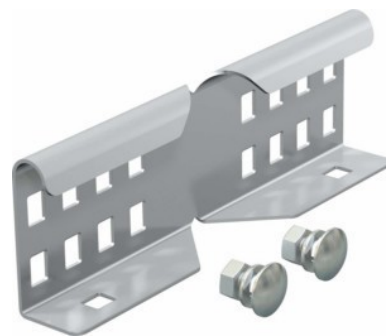

## Connector for cable support system Corner joint 6208898

### Allgemeine Informationen

Products_Model	ET5402605
EAN	4012195065616
Producer	OBO Bettermann
Producer-Model	6208898
Producer-Typ	LWVG 60 VA4301
min. Order	
Class	Verbinder für Kabeltragsystem

### Technische Informationen

Ausführung	Gelenkverbinder horizontal
Gelenkverbinder vertikal	
Verbindungsart	
Geeignet für Gitterrinne	
Geeignet für Kabelleiter	
Geeignet für Kabelrinne	
Geeignet für Kabeltragsystemhöhe	60mm
Werkstoff	Rostfreier Stahl, gebeizt
Werkstoffgüte	
Oberfläche	
Farbe	

[Connector for cable support system Corner joint 6208898 online kaufen](#)