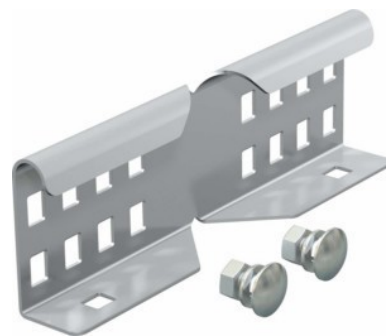

## Connector for cable support system Corner joint 6208898

### Allgemeine Informationen

Products_Model	ET5402605
EAN	4012195065616
Producer	OBO Bettermann
Producer-Model	6208898
Producer-Typ	LWVG 60 VA4301
min. Order	
Class	Verbinder für Kabeltragsystem

### Technische Informationen

Ausführung	
Gelenkverbinder horizontal	
Gelenkverbinder vertikal	
Verbindungsart	
Geeignet für Gitterrinne	
Geeignet für Kabelleiter	
Geeignet für Kabelrinne	
Geeignet für Kabeltragsystemhöhe	60mm
Werkstoff	
Rostfreier Stahl, gebeizt	
Werkstoffgüte	
Oberfläche	
Farbe	

[Connector for cable support system Corner joint 6208898 online kaufen](#)