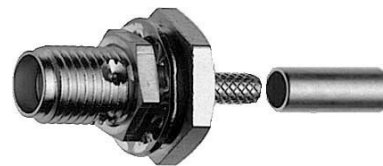

## Coax connector Bus (jack) SMA J01151A0221

### Allgemeine Informationen

Products_Model	ET4516825
EAN	4018359121495
Producer	Telegärtner
Producer-Model	100024687
Producer-Typ	J01151A0221
min. Order	
Class	Koax-Steckverbinder

### Technische Informationen

Ausführung	
Steckverbindertyp	
Winkelstecker	
Kontaktausführung	
Anschlussart	
Impedanz	50Ohm

[Coax connector Bus \(jack\) SMA J01151A0221 online kaufen](#)