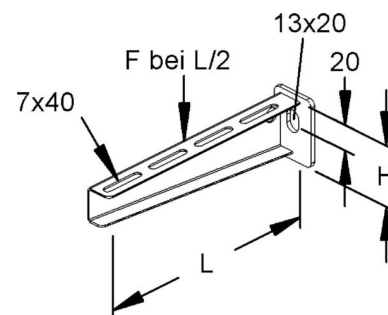

Bracket for cable support system 216 mm 50 mm 72 mm 16B2-200

Allgemeine Informationen

Products_Model	ET0400764
EAN	4046847008843
Producer	Rico
Producer-Model	16B2-200-V
Producer-Typ	16B2-200
min. Order	
Class	Ausleger für Kabeltragsystem

Technische Informationen

Länge	216mm
Breite	50mm
Höhe	72mm
Ausführung	
Winkel	90...90°
Tragfähigkeit	3.6kN
Werkstoff	
Rostfreier Stahl, gebeizt	
Werkstoffgüte	
Oberfläche	
Farbe	

[Bracket for cable support system 216 mm 50 mm 72 mm 16B2-200 online kaufen](#)