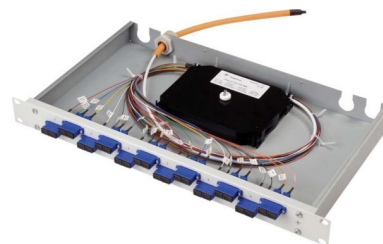

Patch panel fibre optic 24 24 H02030K9452

Allgemeine Informationen

Products_Model	ET4515886
EAN	4018359343736
Producer	Telegärtner
Producer-Model	100022038
Producer-Typ	H02030K9452
min. Order	
Class	Patchpanel LWL

Technische Informationen

Geeignet für Anzahl Kupplunge

Mit Anzahl Kupplungen/Adapter

Mit Frontplatte

Mit Gehäuse

Mit Pigtails

Faserart

Faserklasse

Steckverbindertyp außen

Steckverbindertyp innen

Farbe

RAL-Nummer

Montageart

Anzahl der Höheneinheiten (HE)

Höhe 44mm

Breite 482mm

Tiefe 265mm

[Patch panel fibre optic 24 24 H02030K9452 online kaufen](#)