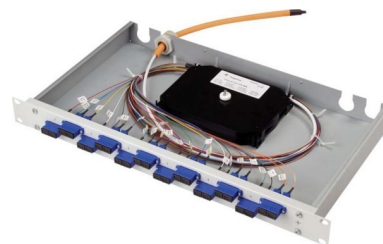

## Patch panel fibre optic 6 6 H02030K9008

### Allgemeine Informationen

Products_Model	ET4515879
EAN	4018359343675
Producer	Telegärtner
Producer-Model	100022034
Producer-Typ	H02030K9008
min. Order	
Class	Patchpanel LWL

### Technische Informationen

Geeignet für Anzahl Kupplunge

Mit Anzahl Kupplungen/Adapter

Mit Frontplatte

Mit Gehäuse

Mit Pigtails

Faserart

Faserklasse

Steckverbindertyp außen

Steckverbindertyp innen

Farbe

RAL-Nummer

Montageart

Anzahl der Höheneinheiten (HE)

Höhe 44mm

Breite 482mm