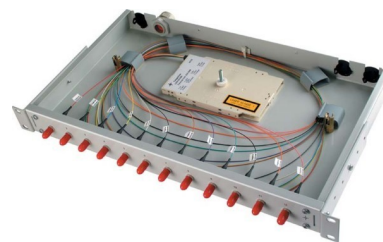

Patch panel fibre optic 12 12 H02030E0491

Allgemeine Informationen

Products_Model	ET4515839
EAN	4018359317386
Producer	Telegärtner
Producer-Model	100021930
Producer-Typ	H02030E0491
min. Order	
Class	Patchpanel LWL

Technische Informationen

Geeignet für Anzahl Kupplunge

Mit Anzahl Kupplungen/Adapter

Mit Frontplatte

Mit Gehäuse

Mit Pigtails

Faserart

Steckverbindertyp außen

Steckverbindertyp innen

Farbe

RAL-Nummer

Montageart

Anzahl der Höheneinheiten (HE)

Höhe 44mm

Breite 482mm

Tiefe 265mm