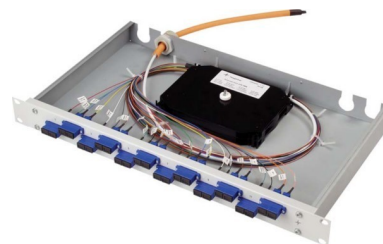

## Patch panel fibre optic 6 6 H02030D9008

### Allgemeine Informationen

Products_Model	ET4515815
EAN	4018359317324
Producer	Telegärtner
Producer-Model	100021910
Producer-Typ	H02030D9008
min. Order	
Class	Patchpanel LWL

### Technische Informationen

Geeignet für Anzahl Kupplunge	
Mit Anzahl Kupplungen/Adapter	
Mit Frontplatte	
Mit Gehäuse	
Mit Pigtails	
Faserart	
Steckverbindertyp außen	
Farbe	
RAL-Nummer	
Montageart	
Anzahl der Höheneinheiten (HE)	
Höhe	44mm
Breite	482mm
Tiefe	265mm