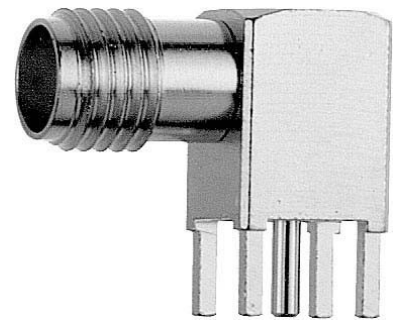

Telegärtner SMA-Winkelbuchse AU für LTP J01151A0191

Allgemeine Informationen

Artikelnummer	ET4516820
EAN	4018359121365
Hersteller	Telegärtner
Hersteller-ArtNr	100024683
Hersteller-Typ	J01151A0191
Verpackungseinheit	5 Stück
Artikelklasse	Koax-Steckverbinder

Technische Informationen

Ausführung	
Steckverbindertyp	
Winkelstecker	
Kontaktausführung	
Anschlussart	
Kabeltyp	
Impedanz	50Ohm
Isolierter Einbau	

Telegärtner SMA-Winkelbuchse AU für LTP J01151A0191 Ausführung Buchse (Jack), Steckverbindertyp SMA, Winkelstecker, Kontaktausführung weiblich (female), Anschlussart sonstige, Kabeltyp sonstige, Impedanz 50Ohm, Oberfläche Gold

[Telegärtner SMA-Winkelbuchse AU für LTP J01151A0191 online kaufen](#)