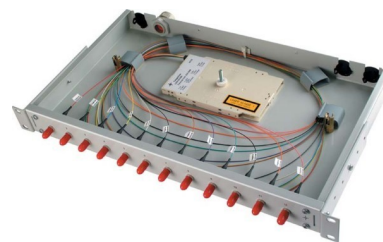

Patch panel fibre optic 6 6 H02030K0008

Allgemeine Informationen

Products_Model	ET4515861
EAN	4018359343514
Producer	Telegärtner
Producer-Model	100022015
Producer-Typ	H02030K0008
min. Order	
Class	Patchpanel LWL

Technische Informationen

Geeignet für Anzahl Kupplunge

Mit Anzahl Kupplungen/Adapter

Mit Frontplatte

Mit Gehäuse

Mit Pigtails

Faserart

Faserklasse

Steckverbindertyp außen

Farbe

RAL-Nummer

Montageart

Anzahl der Höheneinheiten (HE)

Höhe 44mm

Breite 482mm

Tiefe 265mm