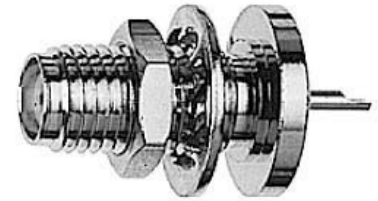

Coax connector Bus (jack) SMA J01151A0021

Allgemeine Informationen

Products_Model	ET4516806
EAN	4018359120818
Producer	Telegärtner
Producer-Model	100024670
Producer-Typ	J01151A0021
min. Order	
Class	Koax-Steckverbinder

Technische Informationen

Ausführung	
Steckverbindertyp	
Winkelstecker	
Kontaktausführung	
Anschlussart	
Kabeltyp	
Impedanz	50Ohm
Isolierter Einbau	

[Coax connector Bus \(jack\) SMA J01151A0021 online kaufen](#)