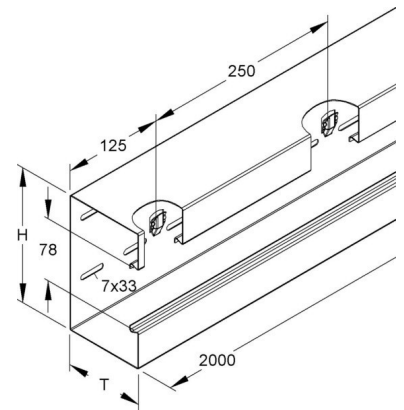

Wall duct GKU220-78T100W

Allgemeine Informationen

Products_Model	ET5203262
EAN	4013339710362
Producer	Niadax
Producer-Model	GKU 220-78T100 W
Producer-Typ	GKU 220-78T100 W
min. Order	
Class	Geräteeinbaukanal

Technische Informationen

Oberteile mitgeliefert

[Wall duct GKU220-78T100W online kaufen](#)