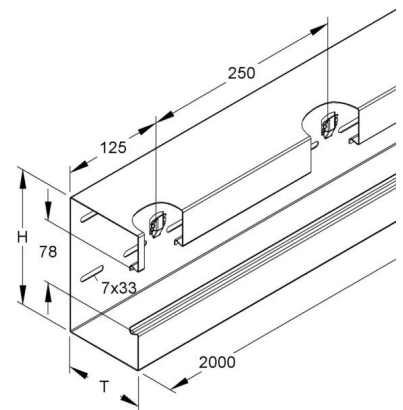

Wall duct GKU220-78T100W

Allgemeine Informationen

Products_Model	ET5203262
EAN	4013339710362
Producer	Niadax
Producer-Model	GKU 220-78T100 W
Producer-Typ	GKU 220-78T100 W
min. Order	
Class	Geräteeinbaukanal

Technische Informationen

Oberteile mitgeliefert

[Wall duct GKU220-78T100W online kaufen](#)