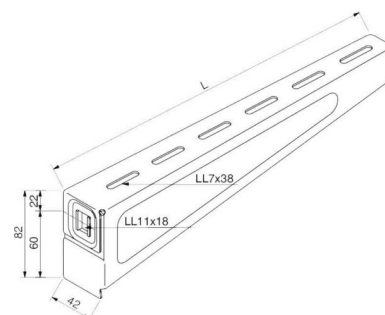

Bracket for cable support system 220 mm 42 mm 82 mm 15B3-200

Allgemeine Informationen

Products_Model	ET0400458
EAN	4046847002568
Producer	Rico
Producer-Model	15B3-200-V
Producer-Typ	15B3-200
min. Order	
Class	Ausleger für Kabeltragsystem

Technische Informationen

Länge	220mm
Breite	42mm
Höhe	82mm
Ausführung	
Winkel	90...90°
Tragfähigkeit	1.5kN
Werkstoff	
Rostfreier Stahl, gebeizt	
Werkstoffgüte	
Oberfläche	
Farbe	

[Bracket for cable support system 220 mm 42 mm 82 mm 15B3-200 online kaufen](#)