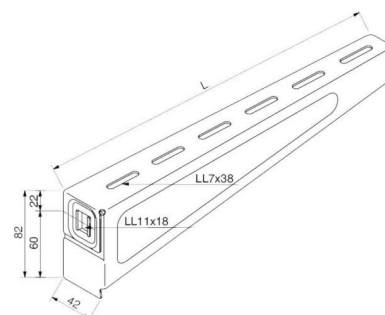

## Bracket for cable support system 220 mm 42 mm 82 mm 15B3-200

### Allgemeine Informationen

Products_Model	ET0400458
EAN	4046847002568
Producer	Rico
Producer-Model	15B3-200-V
Producer-Typ	15B3-200
min. Order	
Class	Ausleger für Kabeltragsystem

### Technische Informationen

Länge	220mm
Breite	42mm
Höhe	82mm
Ausführung	
Winkel	90...90°
Tragfähigkeit	1.5kN
Werkstoff	
Rostfreier Stahl, gebeizt	
Werkstoffgüte	
Oberfläche	
Farbe	

[Bracket for cable support system 220 mm 42 mm 82 mm 15B3-200 online kaufen](#)