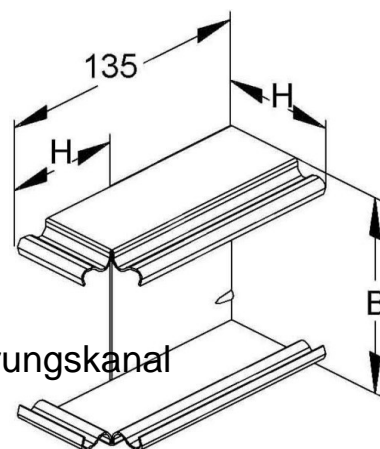

## Outer corner for installation duct 60 mm 200 mm LUAE 60.200 R

### Allgemeine Informationen

Products_Model	ET5203274
EAN	4013339834181
Producer	Niadax
Producer-Model	LUAE 60.200 R
Producer-Typ	LUAE 60.200 R
min. Order	
Class	Außeneck für Leitungsführungskanal

### Technische Informationen

Höhe	60mm
Breite	200mm
Ausführung	
Winkel	90...90°
Werkstoff	
Werkstoffgüte	
Halogenfrei	
Geeignet für Funktionserhalt	
Oberfläche	
Farbe	
RAL-Nummer	
Schutzfolie	
Befestigungsart	

[Outer corner for installation duct 60 mm 200 mm LUAE 60.200 R online kaufen](#)