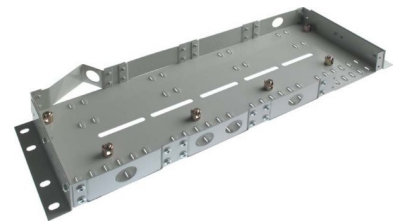

Patch panel fibre optic H02030A0429

Allgemeine Informationen

| | |
|----------------|----------------|
| Products_Model | ET4515769 |
| EAN | 4018359271930 |
| Producer | Telegärtner |
| Producer-Model | 100021706 |
| Producer-Typ | H02030A0429 |
| min. Order | |
| Class | Patchpanel LWL |

Technische Informationen

| | |
|--------------------------------|-------|
| Mit Frontplatte | |
| Mit Gehäuse | |
| Mit Pigtaills | |
| APC-Ausführung | |
| Farbe | |
| RAL-Nummer | |
| Montageart | |
| Anzahl der Höheneinheiten (HE) | |
| Höhe | 44mm |
| Breite | 482mm |
| Tiefe | 168mm |