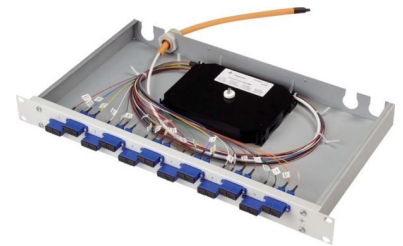

Patch panel fibre optic 24 24 H02030K9001

Allgemeine Informationen

Products_Model	ET4515878
EAN	4018359341343
Producer	Telegärtner
Producer-Model	100022033
Producer-Typ	H02030K9001
min. Order	
Class	Patchpanel LWL

Technische Informationen

Geeignet für Anzahl Kupplunge	
Mit Anzahl Kupplungen/Adapter	
Mit Frontplatte	
Mit Gehäuse	
Mit Pigtails	
Faserart	
Faserklasse	
Steckverbindertyp außen	
Farbe	
RAL-Nummer	
Montageart	
Anzahl der Höheneinheiten (HE)	
Höhe	44mm
Breite	482mm
Tiefe	265mm