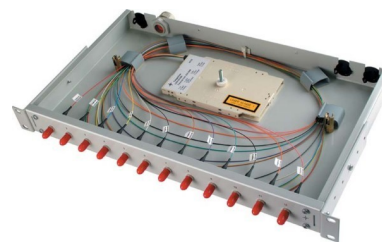

## Patch panel fibre optic 24 24 H02030E0034

### Allgemeine Informationen

Products_Model	ET4515835
EAN	4018359309503
Producer	Telegärtner
Producer-Model	100021928
Producer-Typ	H02030E0034
min. Order	
Class	Patchpanel LWL

### Technische Informationen

Geeignet für Anzahl Kupplunge

Geeignet für Anzahl Moduleinsätze

Mit Anzahl Kupplungen/Adapter

Mit Frontplatte

Mit Gehäuse

Mit Pigtails

Faserart

Faserklasse

APC-Ausführung

Steckverbindertyp außen

Steckverbindertyp innen

Farbe

RAL-Nummer

Montageart

Anzahl der Höheneinheiten (HE