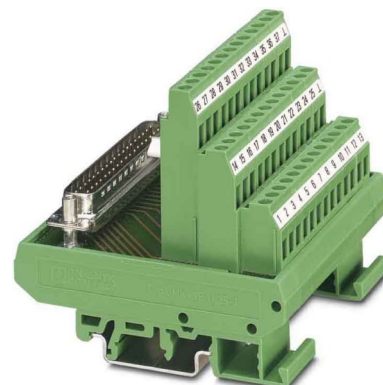

Interface module Screw connection Plug-in connection 50 2281775

Allgemeine Informationen

Products_Model	ET0457493
EAN	4017918055028
Producer	Phoenix Contact
Producer-Model	2281775
Producer-Typ	FLKMS-D50 SUB/B
min. Order	
Class	Übergabemodul

Technische Informationen

Ausführung elektrischer Anschl	
Ausführung elektrischer Anschluss, steuerseitig	
Polzahl	
Bemessungsspannung	125V
Bemessungsstrom	2A
Verschmutzungsgrad	
Tiefe	72mm
Breite	101.5mm
Höhe	77mm
Montageart	

[Interface module Screw connection Plug-in connection 50 2281775 online kaufen](#)