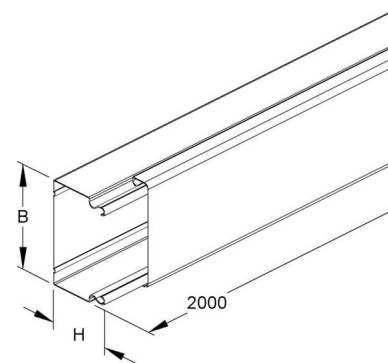

Installation duct 60 mm 100 mm 2000 mm LUK 60.100

Allgemeine Informationen

Products_Model	ET0412474
EAN	4013339700202
Producer	Niadax
Producer-Model	LUK 60.100
Producer-Typ	LUK 60.100
min. Order	
Class	Leitungsführungskanal

Technische Informationen

Höhe	60mm
Breite	100mm
Länge	2000mm
Werkstoff	
Werkstoffgüte	
Halogenfrei	
Geeignet für Funktionserhalt	
Oberfläche	
Farbe	
Anzahl der festen Trennwände	
Anzahl der steckbaren Trennwä	
Befestigungsart	
Ausführung Deckel	
Mit Kabelhalteklammer	
Schutzfolie	
Mit Kanalverbinder	
Lieferung auf Rolle	