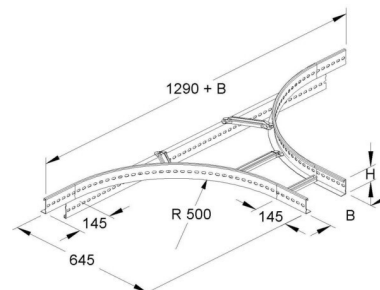

Add-on tee for cable ladder Profile (open) 600 mm KLTA 100.603 F

Allgemeine Informationen

Products_Model	ET5402615
EAN	4013339904396
Producer	Niadax
Producer-Model	KLTA 100.603 F
Producer-Typ	KLTA 100.603 F
min. Order	
Class	Anbau-Abzweigstück für Kabelleiter

Technische Informationen

Ausführung des Seitenholms

Ausführung der Sprosse

Kabelleiter-Abgangsbreite 600mm

Kabelleiterhöhe 100mm

Ausführung

Weitspann-Ausführung

Geeignet für Funktionserhalt

Werkstoff

Rostfreier Stahl, gebeizt

Werkstoffgüte

Oberfläche

Farbe

[Add-on tee for cable ladder Profile \(open\) 600 mm KLTA 100.603 F online kaufen](#)