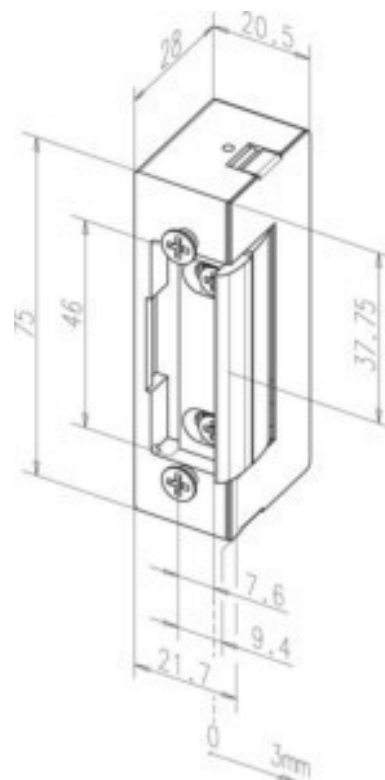

Electrical door opener Standard door opener Flat 17E-----D11

Allgemeine Informationen

Products_Model	ET1208603
EAN	4042203130586
Producer	Assa Abloy effeff
Producer-Model	17E-----D11
Producer-Typ	17E L/R o.S.
min. Order	
Class	Elektrischer Türöffner

Technische Informationen

Ausführung	
Form des Schließblechs	
Spannung	12...0V
Mit Arretierung	
Mit mechanischer Entriegelung	
Mit Rückmeldung	
Öffnungsrichtung nach DIN	
Wassergeschützt	
Montageart	
Stromart	
Arbeitsweise	