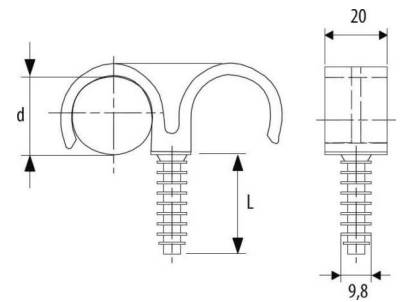

Tube clamp 22 mm Plastic 571230

Allgemeine Informationen

Products_Model	ET0438673
EAN	8711893004083
Producer	Erico
Producer-Model	571230
Producer-Typ	FRF 022/2
min. Order	
Class	Rohrschelle

Technische Informationen

Geeignet für Rohrdurchmesser	22...22mm
Geschlossen	
Werkstoff	
Anreihbar	
Max. Anzahl der Rohre	
Befestigungsart	
Mit Einlage	
Farbe	

[Tube clamp 22 mm Plastic 571230 online kaufen](#)