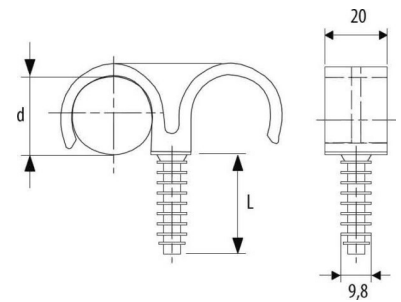

## Tube clamp 22 mm Plastic 571230

### Allgemeine Informationen

Products_Model	ET0438673
EAN	8711893004083
Producer	Erico
Producer-Model	571230
Producer-Typ	FRF 022/2
min. Order	
Class	Rohrschelle

### Technische Informationen

Geeignet für Rohrdurchmesser	22...22mm
Geschlossen	
Werkstoff	
Anreihbar	
Max. Anzahl der Rohre	
Befestigungsart	
Mit Einlage	
Farbe	

[Tube clamp 22 mm Plastic 571230 online kaufen](#)