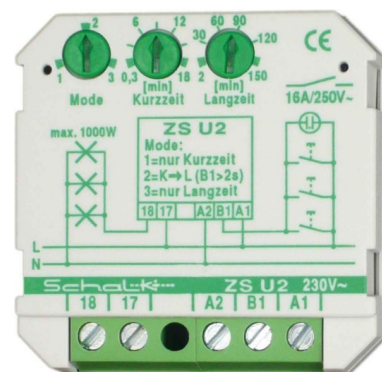

## Schalk Lichtzeit-Impulsschalter m.3 Modi 1S 16A ZS U2

### Allgemeine Informationen

Artikelnummer	ET0676092
EAN	4046929201049
Hersteller	Schalk
Hersteller-ArtNr	ZSU209
Hersteller-Typ	ZS U2
Verpackungseinheit	1 Stück
Artikelklasse	Treppenlichtzeitschalter

### Technische Informationen

Funktion	
Montageart	
Breite in Teilungseinheiten	
Einbautiefe	55mm
Anzahl der Schließer	
Anzahl der Öffner	
Anzahl der Wechsler	
Steuerspannung 1	230...230V
Steuerspannungsart 1	
Frequenz der Steuerspannung	50...50Hz
Bemessungsschaltstrom	16A
Taster Glimmlampenstrom	10mA
Schaltungsart	
Ausschaltvorwarnung	
Nachschtaltung	
Versorgungsspannung	230...230V
Spannungsart der Versorgungs	

Schalk Lichtzeit-Impulsschalter m.3 Modi 1S 16A ZS U2 Funktion elektronisch, Montageart DIN-Schiene, Breite in Teilungseinheiten 1, Einbautiefe 55mm, Anzahl der Schließer 1, Anzahl der Öffner 0, Anzahl der Wechsler 0, Steuerspannung 1 230 ...