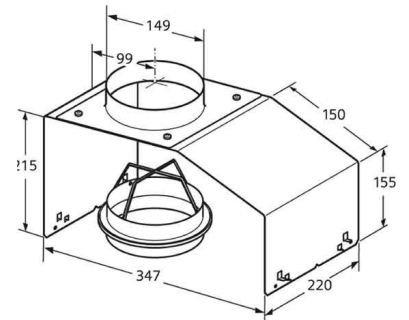

Accessories for cooker hood LZ74020

Allgemeine Informationen

Products_Model	ET4410818
EAN	4242003297933
Producer	Siemens Großgeräte
Producer-Model	LZ74020
Producer-Typ	LZ74020
min. Order	
Class	Zubehör für Dunstabzugshauben