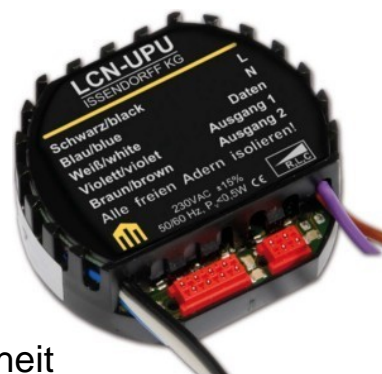

Light control unit for bus system 30259

Allgemeine Informationen

Products_Model	ET6518676
EAN	
Producer	Issendorff
Producer-Model	30259
Producer-Typ	LCN - UPU
min. Order	
Class	Bussystem-Lichtsteuereinheit

Technische Informationen

Bussystem KNX
Bussystem KNX-Funk
Bussystem Funkbus
Bussystem LON
Bussystem Powernet
Andere Bussysteme
Montageart
Vor Ort-/Handbedienung
Mit LED-Anzeige
Anzahl der Ausgänge
Schutzart (IP)

[Light control unit for bus system 30259 online kaufen](#)