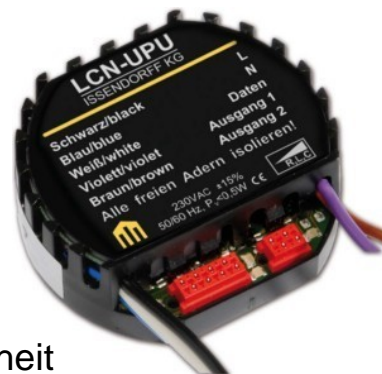

## Light control unit for bus system 30259

### Allgemeine Informationen

Products_Model	ET6518676
EAN	
Producer	Issendorff
Producer-Model	30259
Producer-Typ	LCN - UPU
min. Order	
Class	Bussystem-Lichtsteuereinheit

[Light control unit for bus system 30259 online kaufen](#)