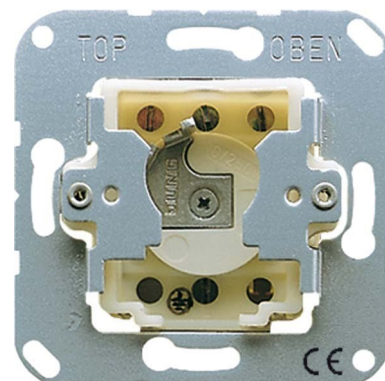

Venetian blind switch/-push button Basic element Key CD104.18WU

Allgemeine Informationen

Products_Model	ET0810235
EAN	4011377730403
Producer	Jung
Producer-Model	CD104.18WU
Producer-Typ	CD 104.18 WU
min. Order	
Class	Jalousieschalter/-taster

Technische Informationen

Zusammenstellung	
Ausführung	
Bedienungsart	
Elektrische und mechanische Verriegelung	
Mechanisch bedienbar	
Elektronisch bedienbar	
Montageart	
Befestigungsart	
Textfeld/Beschriftungsfläche	
Geeignet für Schutzart (IP)	
Bemessungsstrom	10A
Nennspannung	250V
Anzahl der Module (bei Modulb)	
Anzahl der Pole	

[Venetian blind switch/-push button Basic element Key CD104.18WU online kaufen](#)