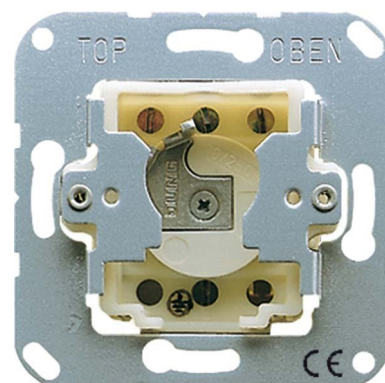

## Venetian blind switch/-push button Basic element Key CD104.18WU

### Allgemeine Informationen

Products_Model	ET0810235
EAN	4011377730403
Producer	Jung
Producer-Model	CD104.18WU
Producer-Typ	CD 104.18 WU
min. Order	
Class	Jalousieschalter/-taster

### Technische Informationen

Zusammenstellung	
Ausführung	
Bedienungsart	
Elektrische und mechanische Verriegelung	
Mechanisch bedienbar	
Elektronisch bedienbar	
Montageart	
Befestigungsart	
Textfeld/Beschriftungsfläche	
Geeignet für Schutzart (IP)	
Bemessungsstrom	10A
Nennspannung	250V
Anzahl der Module (bei Modulb:	
Anzahl der Pole	

[Venetian blind switch/-push button Basic element Key CD104.18WU online kaufen](#)