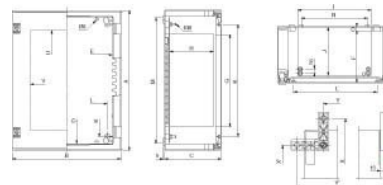

Technische Informationen

Breite	536mm
Höhe	747mm
Tiefe	300mm

Werkstoff

Ausführung der Oberfläche

Farbe

RAL-Nummer

Mit Montageplatte

Montageplatte tiefenverstellbar

Anzahl der Schlösser

Bodenaufstellung möglich

Wandbefestigung möglich

Wandeinbau

Anreihbar

Anzahl der Türen

Geeignet für metrische Montage

Geeignet für Außenaufstellung