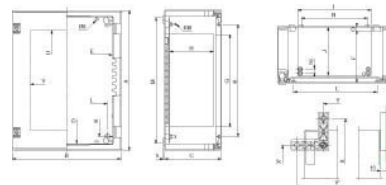

Enclosure/switchgear cabinet (empty) NSYPLM75TVG

Allgemeine Informationen

Products_Model	ET5614535
EAN	3606480776731
Producer	Schneider Electric
Producer-Model	NSYPLM75TVG
Producer-Typ	NSYPLM75TVG
min. Order	
Class	Gehäuse/Schaltschrank (leer)

Technische Informationen

Breite	536mm
Höhe	747mm
Tiefe	300mm

Werkstoff

Ausführung der Oberfläche

Farbe

RAL-Nummer

Mit Montageplatte

Montageplatte tiefenverstellbar

Anzahl der Schlösser

Bodenaufstellung möglich

Wandbefestigung möglich

Wandeinbau

Anreihbar

Anzahl der Türen

Geeignet für metrische Montage

Geeignet für Außenaufstellung