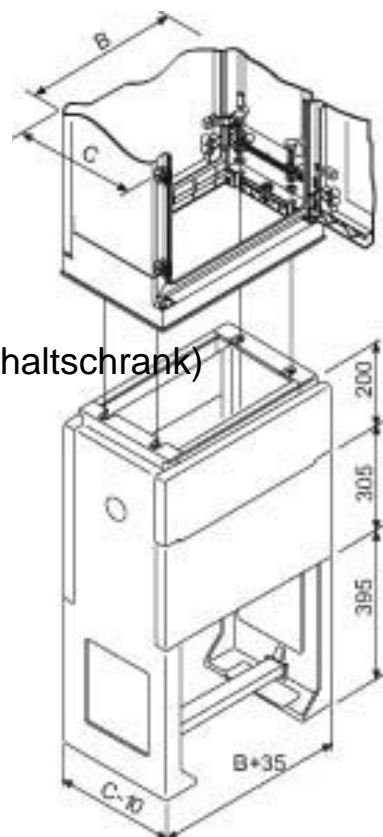

Base/base element (switchgear cabinet) NSYZHPLA123G

Allgemeine Informationen

Products_Model	ET5614567
EAN	3606480777851
Producer	Schneider Electric
Producer-Model	NSYZHPLA123G
Producer-Typ	NSYZHPLA123G
min. Order	
Class	Sockel/Socketelement (Schaltschrank)

Technische Informationen

Ausführung	
Werkstoff	
Farbe	
Breite	1250mm
Höhe	900mm
Tiefe	320mm
Geeignet für Gehäusebaubreite	1250mm
Geeignet für Gehäusebautiefe	320mm
Geeignet für Be-/Entlüftung	
Geeignet für Außenaufstellung	
Geeignet für Kabelrangierung	

[Base/base element \(switchgear cabinet\) NSYZHPLA123G online kaufen](#)