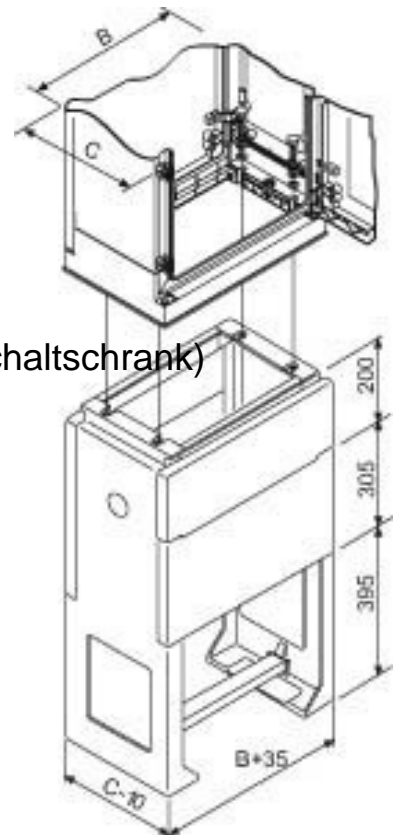

Base/base element (switchgear cabinet) NSYZHPLA123G

Allgemeine Informationen

Products_Model	ET5614567
EAN	3606480777851
Producer	Schneider Electric
Producer-Model	NSYZHPLA123G
Producer-Typ	NSYZHPLA123G
min. Order	
Class	Sockel/Socketelement (Schaltschrank)

Technische Informationen

Ausführung	
Werkstoff	
Farbe	
Breite	1250mm
Höhe	900mm
Tiefe	320mm
Geeignet für Gehäusebaubreite	1250mm
Geeignet für Gehäusebautiefe	320mm
Geeignet für Be-/Entlüftung	
Geeignet für Außenaufstellung	
Geeignet für Kabelrangierung	

[Base/base element \(switchgear cabinet\) NSYZHPLA123G online kaufen](#)